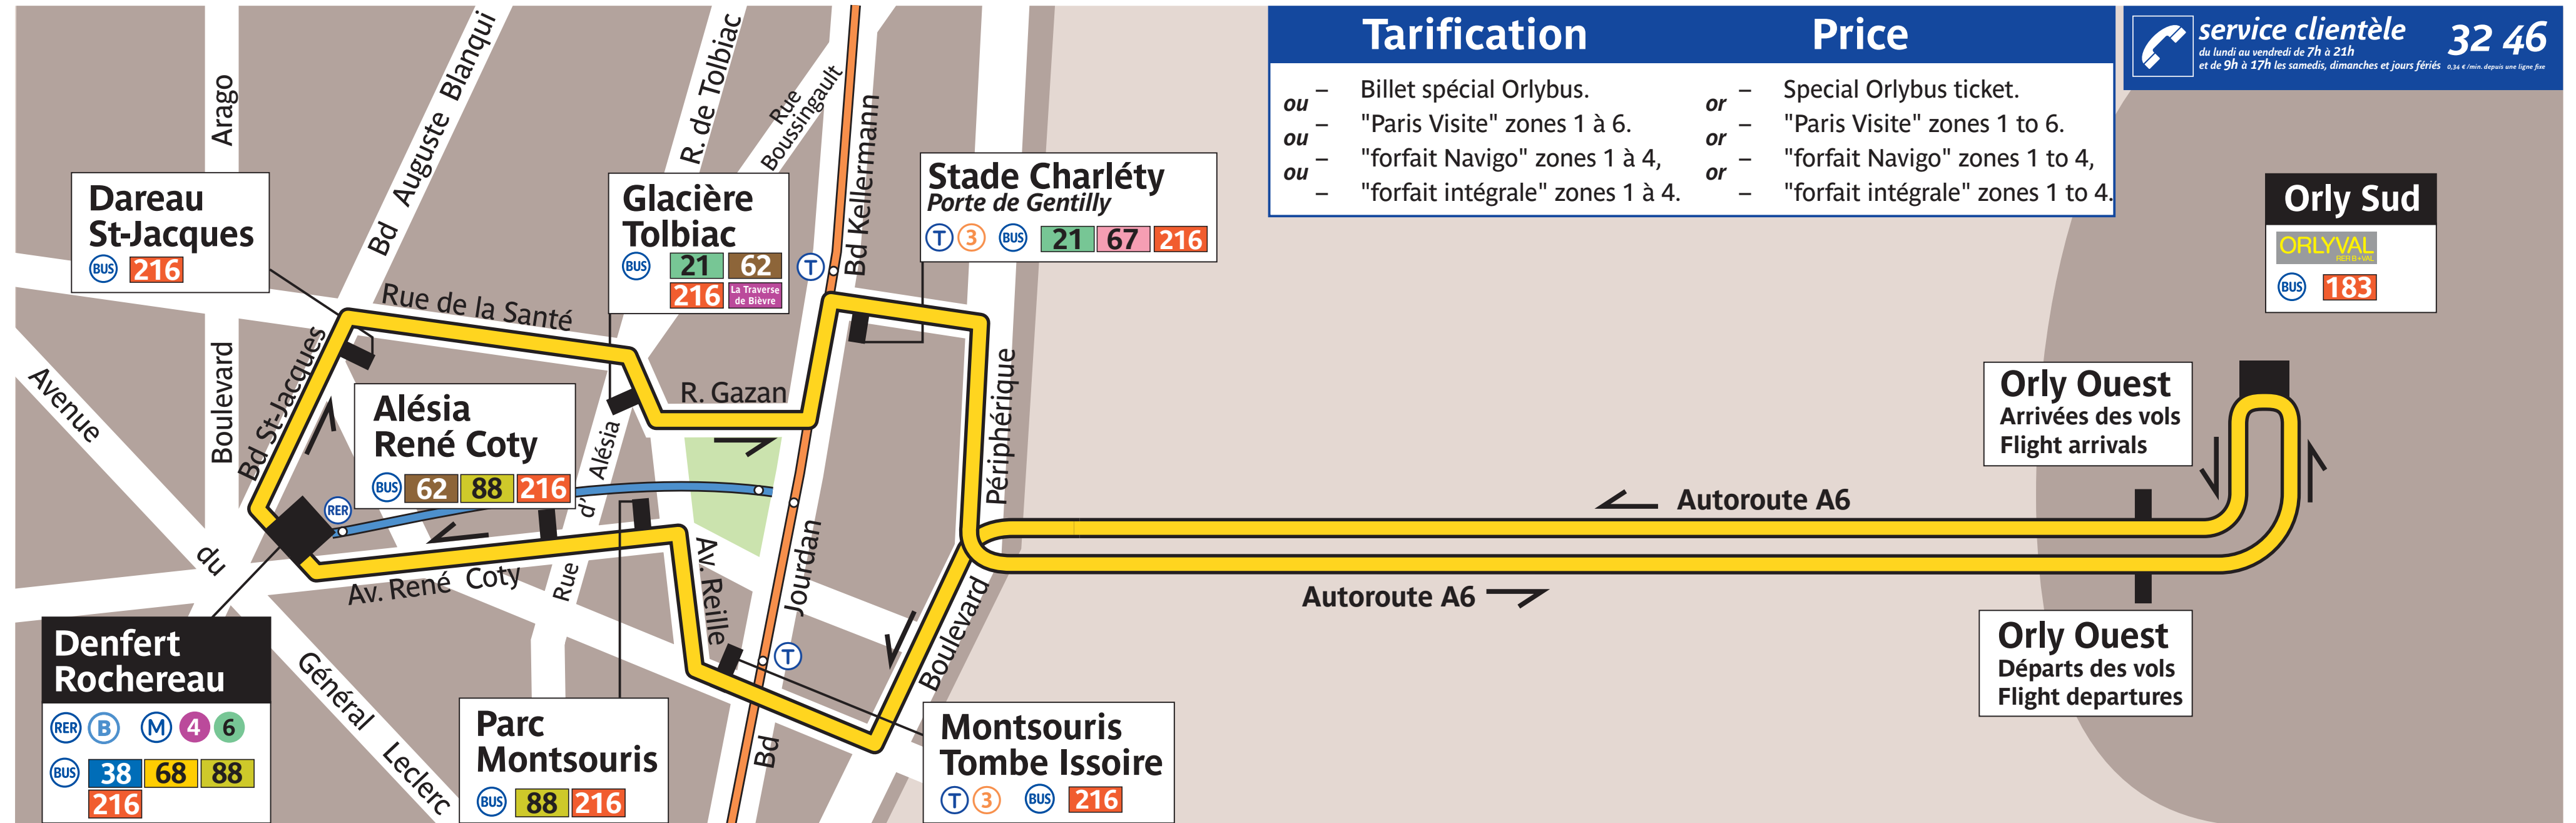

Paris - ZONE 1

orlybus

Aéroport d'Orly  
Orly airport

ZONE 4

Tarification

- ou - Billet spécial Orlybus.
- ou - "Paris Visite" zones 1 à 6.
- ou - "forfait Navigo" zones 1 à 4,
- ou - "forfait intégrale" zones 1 à 4.

Price

- or - Special Orlybus ticket.
- or - "Paris Visite" zones 1 to 6.
- or - "forfait Navigo" zones 1 to 4,
- or - "forfait intégrale" zones 1 to 4.

service clientèle **32 46**  
du lundi au vendredi de 7h à 21h  
 et de 9h à 17h les samedis, dimanches et jours fériés 0,34 €/min. depuis une ligne fixe

**Orly Sud**  
 ORLYVAL  
 BUS 183

**Orly Ouest**  
 Arrivées des vols  
 Flight arrivals

**Orly Ouest**  
 Départs des vols  
 Flight departures

Autoroute A6 →

← Autoroute A6